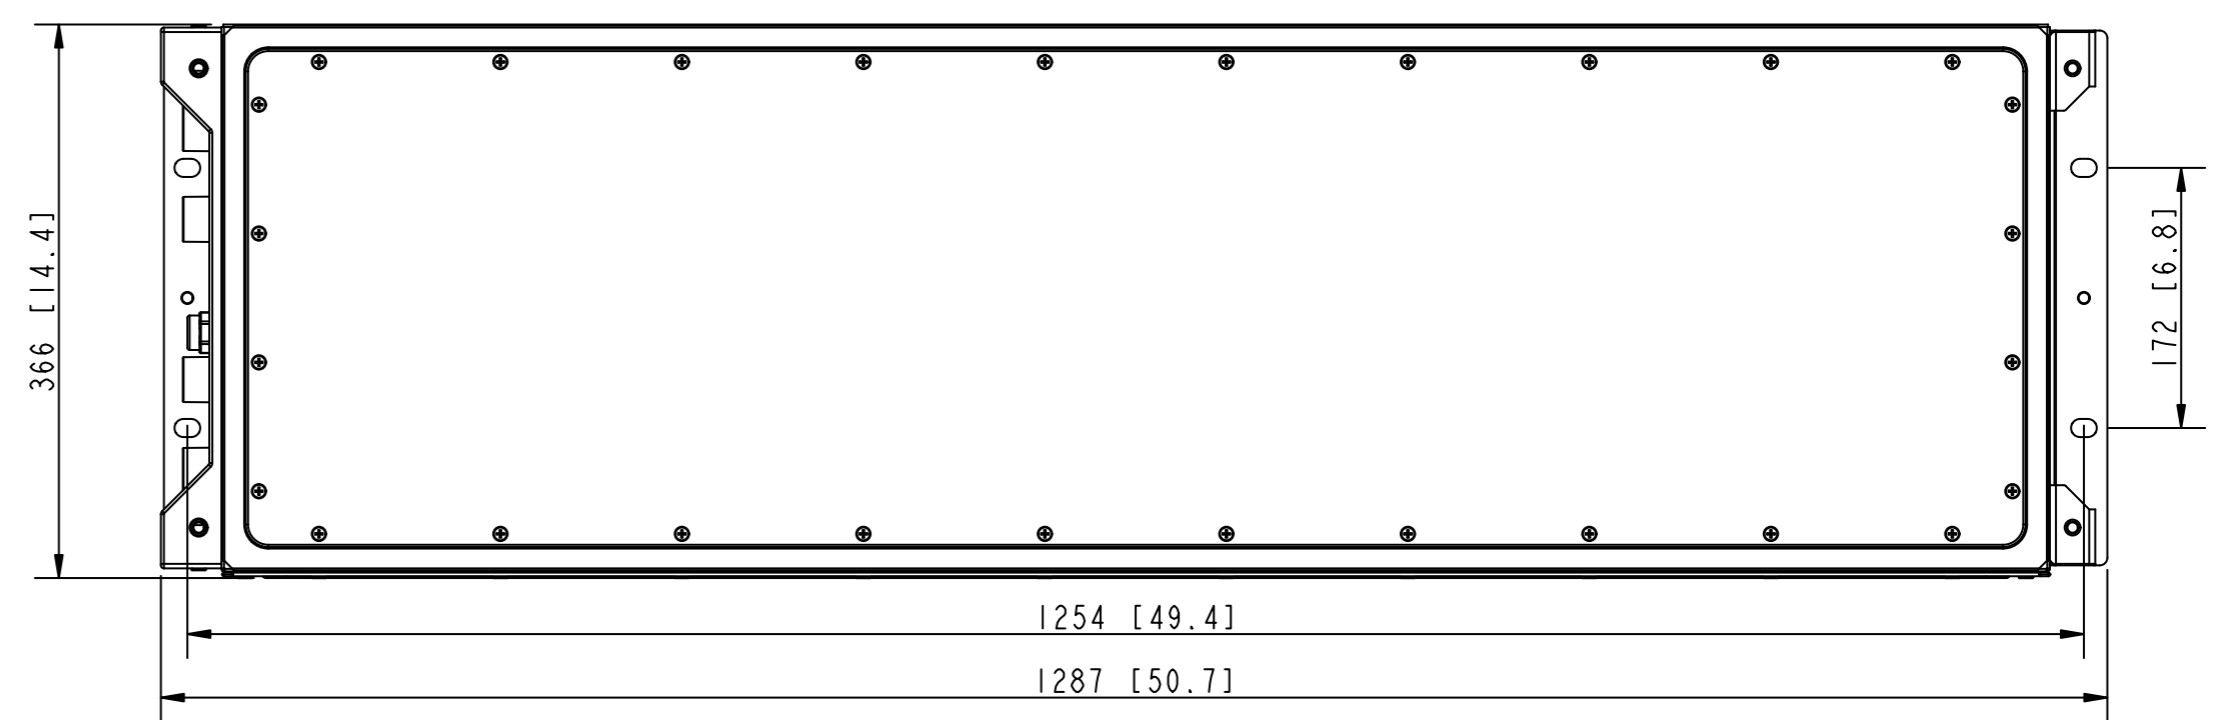

A

B

C

D

2

3

4

SCALE	WEIGHT	 广东逸动科技有限公司 Guangdong ePropulsion Technology Limited
1:5	180kg	