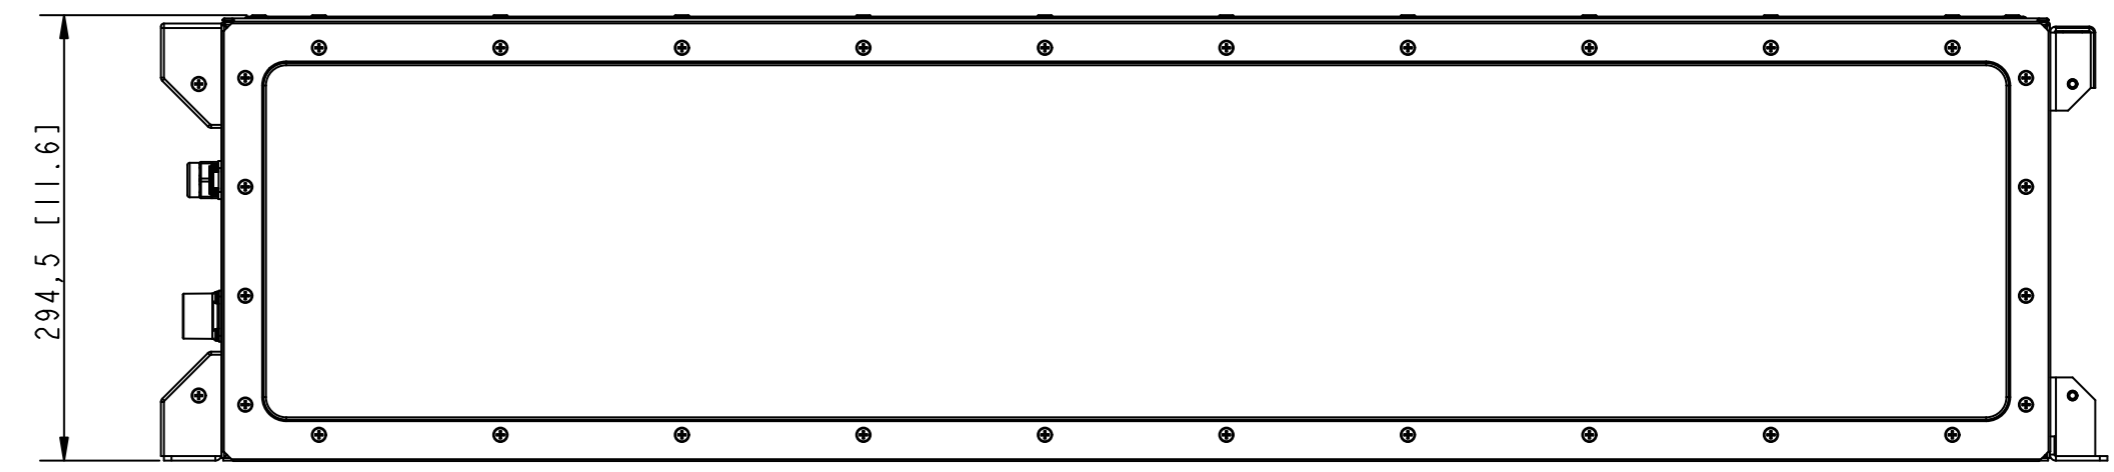

A

B

C

D

2

3

4

SCALE	WEIGHT	 广东逸动科技有限公司 Guangdong ePropulsion Technology Limited
1:5	180kg	