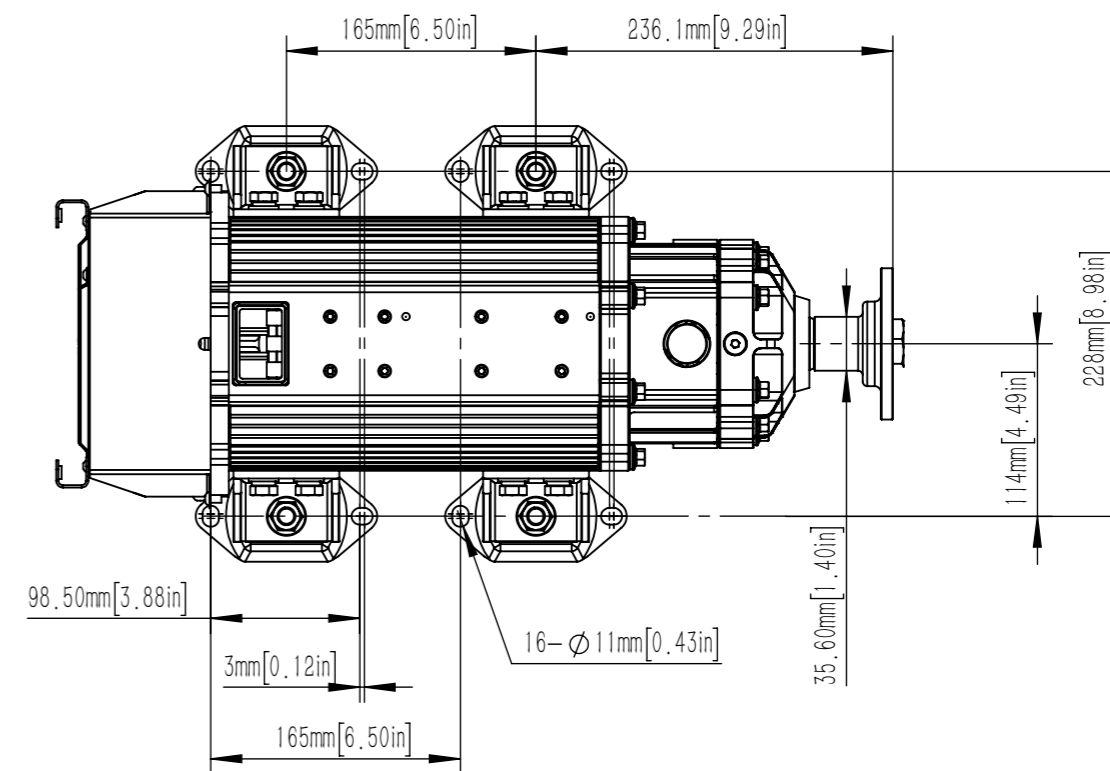

A-A
1:2
DETAIL OF FLYWHEEL

SCALE	WEIGHT	 广东逸动科技有限公司 Guangdong ePropulsion Technology Limited
1:5	45KG	