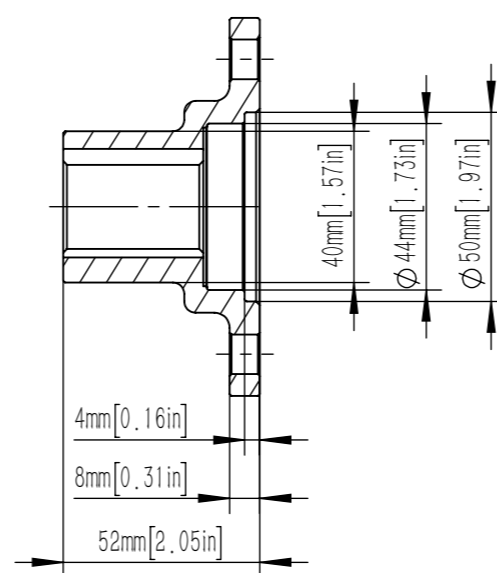

A-A
1:2
DETAIL OF FLYWHEEL

SCALE	WEIGHT	 广东逸动科技有限公司 Guangdong ePropulsion Technology Limited
1:5	45KG	