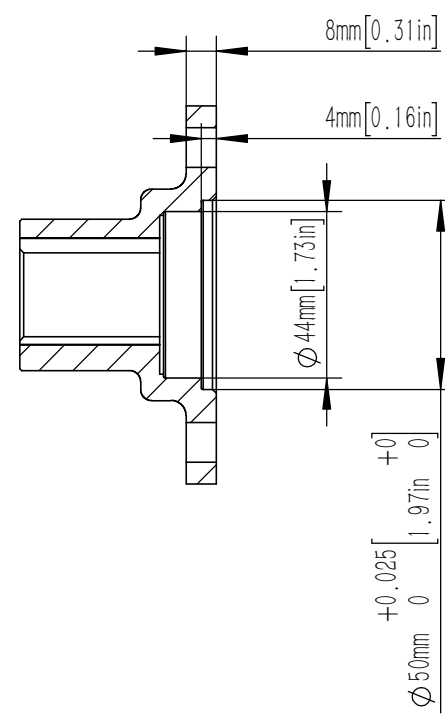

DETAIL OF FLYWHEEL
SCALE 1:2

SCALE	WEIGHT	 广东逸动科技有限公司 Guangdong ePropulsion Technology Limited
1:5	49.5KG	