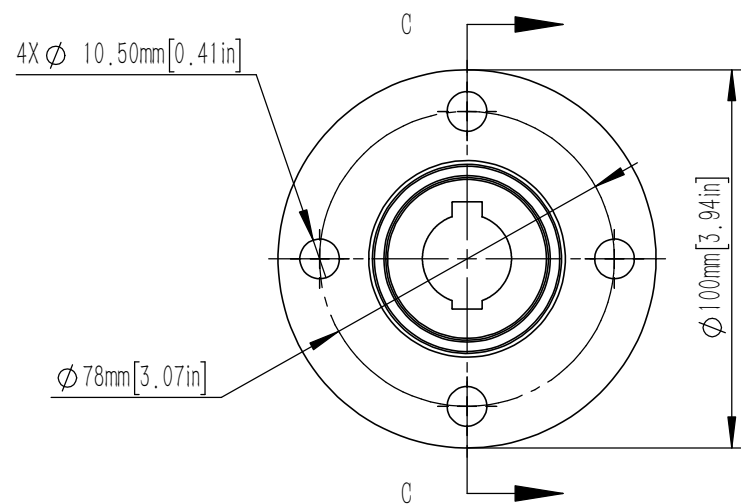

DETAIL OF FLYWHEEL
SCALE 1:2

SCALE	WEIGHT	 广东逸动科技有限公司 Guangdong ePropulsion Technology Limited
1:5	49.5KG	