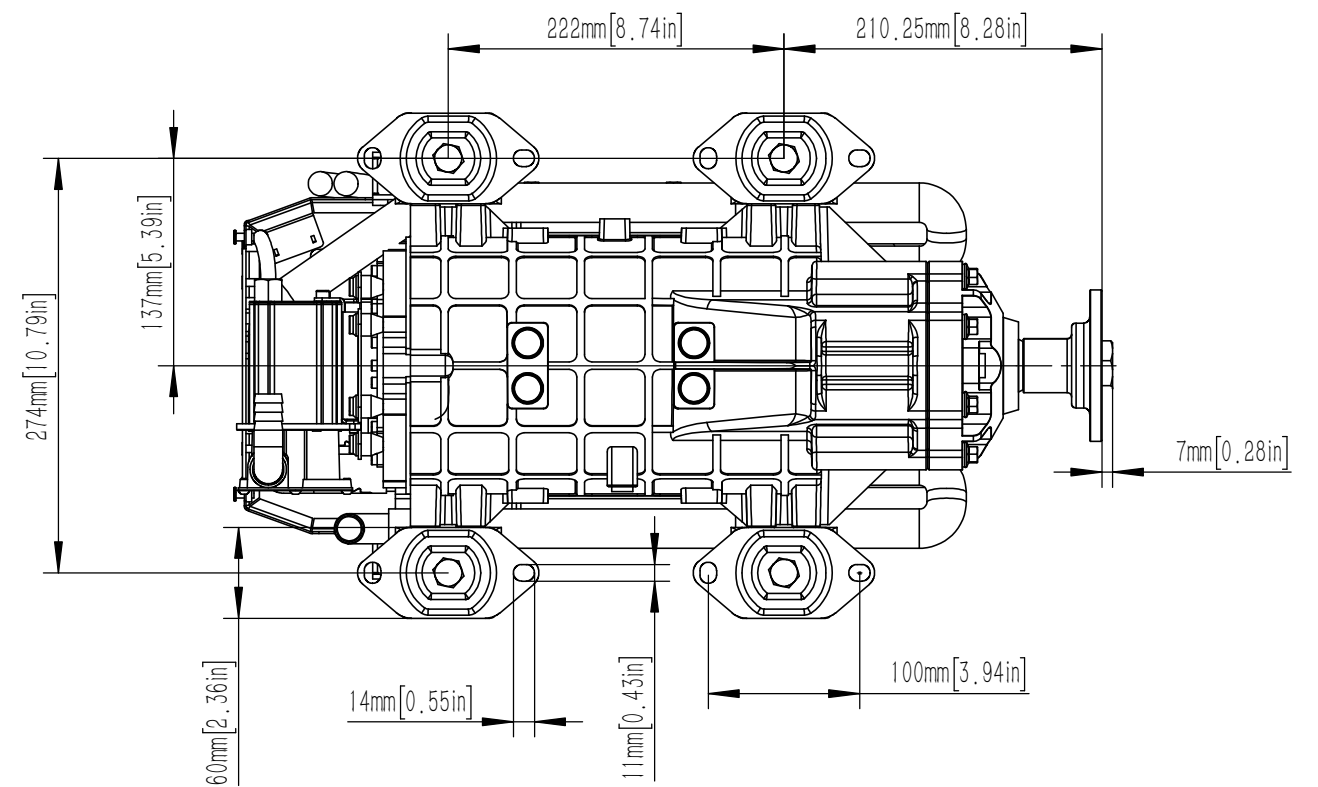

DETAIL OF FLYWHEEL
SCALE 1:2

SCALE	WEIGHT	 广东逸动科技有限公司 Guangdong ePropulsion Technology Limited
1:5	49.5KG	